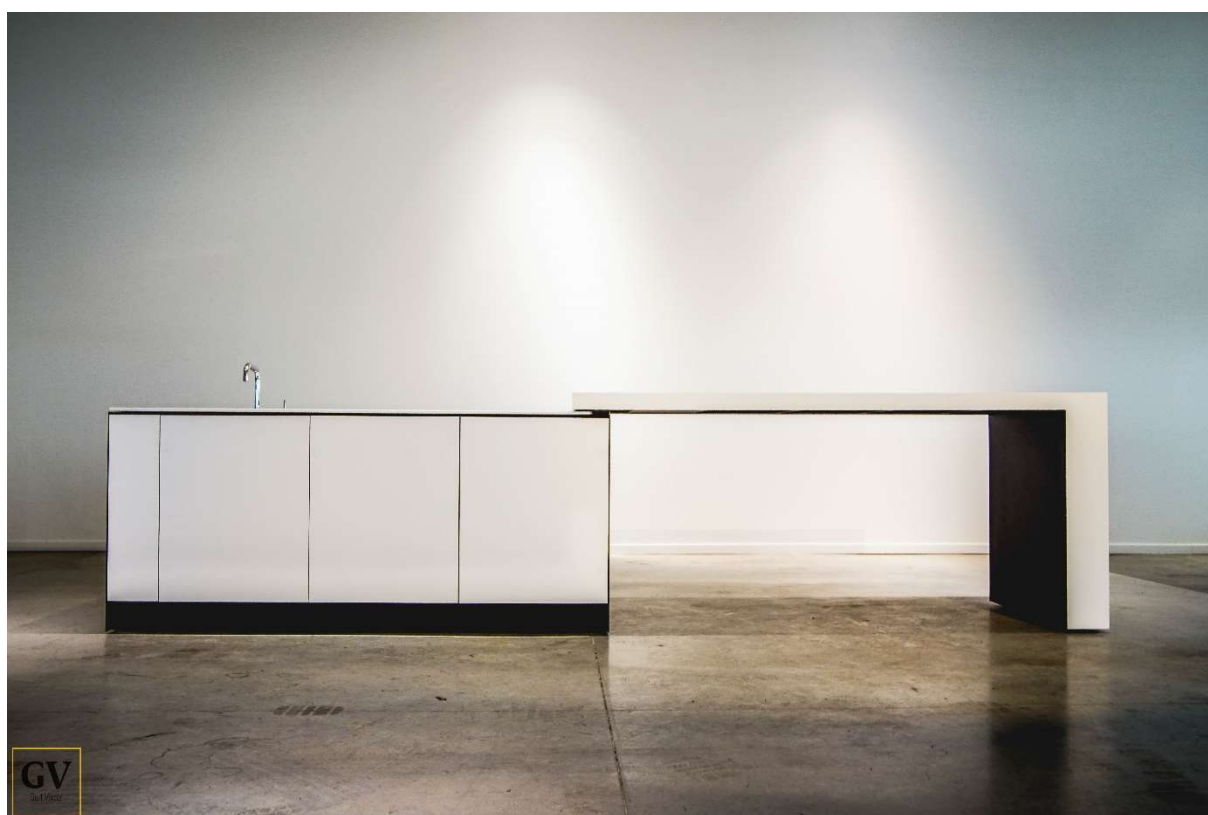

Esperanto

Esperanto

Esperanto

Specificaties

- Blad in natural acrylic stone (kleur te kiezen)
- Onderstel in Aluminium
 - Verplaatsbaar d.m.v. wielen
 - Structuurlak (kleur te kiezen)

Opties

- Spoelbak met kraan
- Boiler
- Multi kleur ledverlichting met afstandsbediening
- Inductievuur
- Tepanyakiplaat
- Laden/leggers

Esperanto

Afmetingen

Esperanto 2 : 2 modules

Gesloten : 1580 x 850 x 1040 mm

Open : 2655 x 850 x 1040 mm

Esperanto 3 : 3 modules

Gesloten : 2180 x 850 x 1040 mm

Open : 3855 x 850 x 1040 mm

Esperanto 4 : 4 modules

Gesloten : 2780 x 850 x 1040 mm

Open : 5055 x 850 x 1040 mm

Andere kleuren en afmetingen van blad en onderstel zijn mogelijk.