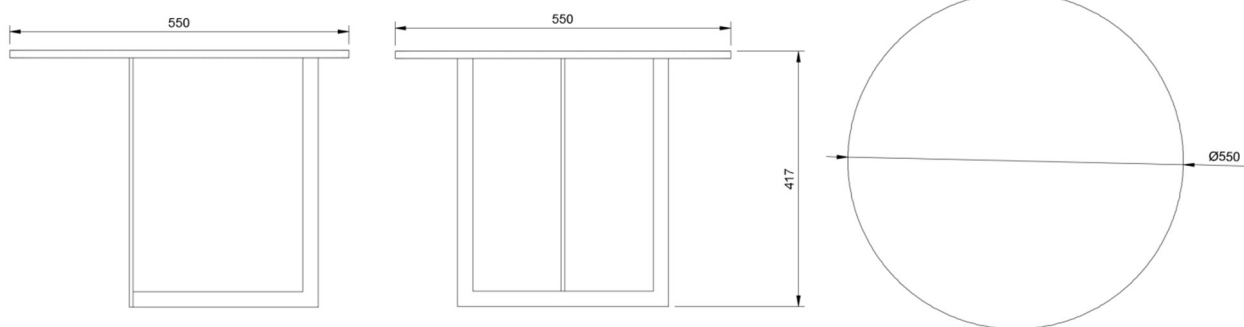

Rond Estat Gold

Andere kleuren en afmetingen van blad en onderstel zijn mogelijk op aanvraag.