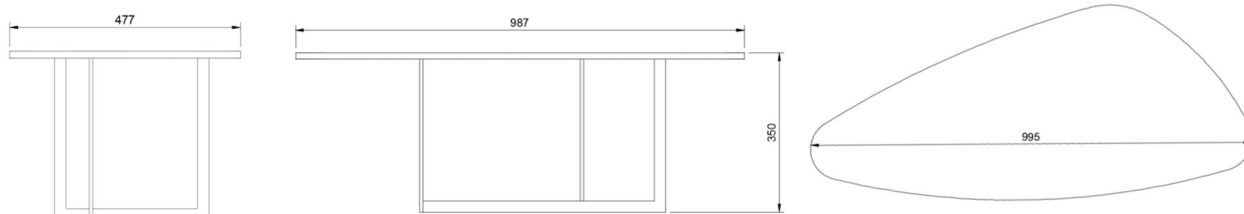

Amorf Black desire