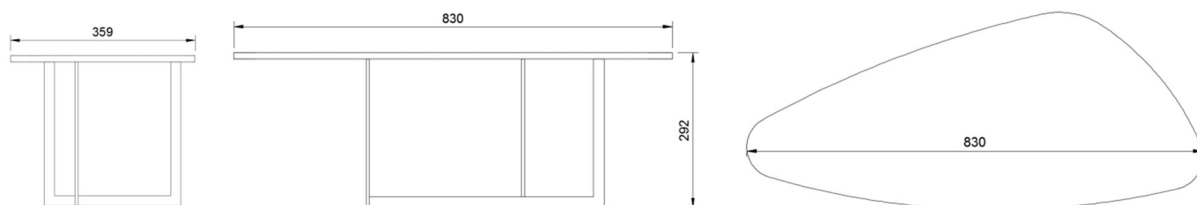

Gengo

Gengo

Specificaties

- Keramische bladen
- Stalen onderstel
- Structuurlak
- Rubberen voetjes

Gengo

Afmetingen

Afmetingen set: 1100 x 1000 mm

Amorf Corten