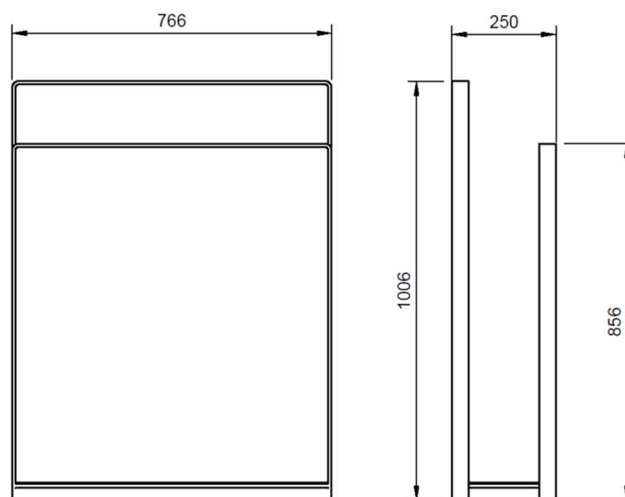

Idioma

Idioma

Specificaties

- Acrylsteen grondplaat
- Stalen frame
- Structuurlak (wit, zwart, antraciet...)
- Rubberen stelvoetjes

Afmetingen

Andere kleuren en afmetingen van blad en onderstel zijn mogelijk op aanvraag.